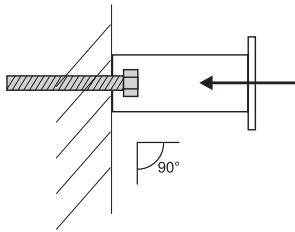

Frontline Slim LED

Monteringsanvisning

- ① Montera konsolerna på väggen.

Infästningsskruv medföljer ej.
Avståndet mellan konsolerna
är flexibelt i armaturens fulla längd.