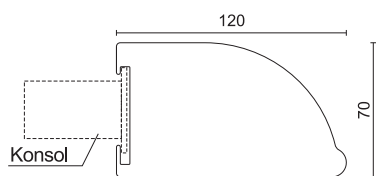

Frontline Slim LED

Specifikationer:

Användningsområde:

För belysning av skyltar, fasader, entréer m.m. Lämplig för belysning av ytor upp till c:a 1,5m höjd.

Teknisk specifikation:

Armaturstomme i pulverlackerad aluminiumprofil.