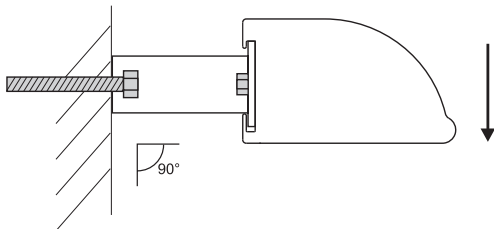

Dimbar

OSRAM

Frontline Slim LED

Monteringsanvisning

- ① Montera konsolerna på väggen.

Infästningsskruv medföljer ej.
Avståndet mellan konsolerna
är flexibelt i armaturens fulla längd.

- ② Haka på armaturen på konsolerna
i spåret på armaturens baksida.
Släpp ner armaturen så att den hänger
i profilens övre spår.

- ③ Spänn M5 skruven som sitter i konsolen
mot armaturens baksida.